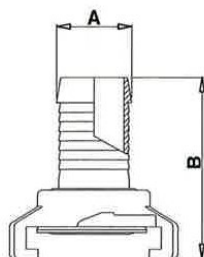

RACCORDS EXPRESS LAITON SERIE DIN

DESCRIPTION

- Raccords laiton CW617N interchangeables pour l'arrosage et l'irrigation avec joint EPDM 60Sh

CONFORMITÉ AUX NORMES ET AGRÉMENTS

- Filetage/Taroudage selon norme ISO 228/1
- Pression maximale de service: 6 bars
- Température de fonctionnement admissible: -30°C (gel exclus) + 60°C

Référence	B (mm)
078BA-1	40

Référence	B (mm)
0780J-1	25

Référence	DN (mâle)	O (mm)	B (mm)
078MA-12	3/8"	10	31
078MA-15	1/2"	15	31,5
078MA-20	3/4"	20	31,5
078MA-26	1"	25	32,5
078MA-33	1"1/4	25	37,5
078MA-40	1"1/2	25	38,5

Référence	DN (femelle)	O (mm)	B (mm)
078FA-12	3/8"	10	30,5
078FA-15	1/2"	15	31,5
078FA-20	3/4"	20	31,5
078FA-26	1"	23,5	32,5
078FA-33	1"1/4	23,5	38
078FA-40	1"1/2	25	38,5

Référence	A (mm)	O (mm)	B (mm)
078CA-10	12	7	49
078CA-13	15	10,5	51
078CA-26	18	13,5	52,5
078CA-19	22	16	54
078CA-22	25	20	57
078CA-25	27	21	58
078CA-32	34	28	67,5
078CA-38	42	34,5	76