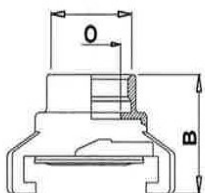

RACCORDS EXPRESS LAITON SERIE DIN

DESCRIPTION

- Raccords laiton CW617N interchangeables pour l'arrosage et l'irrigation avec joint EPDM 60Sh

CONFORMITÉ AUX NORMES ET AGRÉMENTS

- Filetage/Taroudage selon norme ISO 228/1
- Pression maximale de service: 6 bars
- Température de fonctionnement admissible: -30°C (gel exclus) + 60°C

Référence	B (mm)
078BA-1	40

Référence	B (mm)
0780J-1	25

Référence	DN (mâle)	O (mm)	B (mm)
078MA-12	3/8"	10	31
078MA-15	1/2"	15	31,5
078MA-20	3/4"	20	31,5
078MA-26	1"	25	32,5
078MA-33	1"1/4	25	37,5
078MA-40	1"1/2	25	38,5

Référence	DN (femelle)	O (mm)	B (mm)
078FA-12	3/8"	10	30,5
078FA-15	1/2"	15	31,5
078FA-20	3/4"	20	31,5
078FA-26	1"	23,5	32,5
078FA-33	1"1/4	23,5	38
078FA-40	1"1/2	25	38,5

Référence	A (mm)	O (mm)	B (mm)
078CA-10	12	7	49
078CA-13	15	10,5	51
078CA-26	18	13,5	52,5
078CA-19	22	16	54
078CA-22	25	20	57
078CA-25	27	21	58
078CA-32	34	28	67,5
078CA-38	42	34,5	76